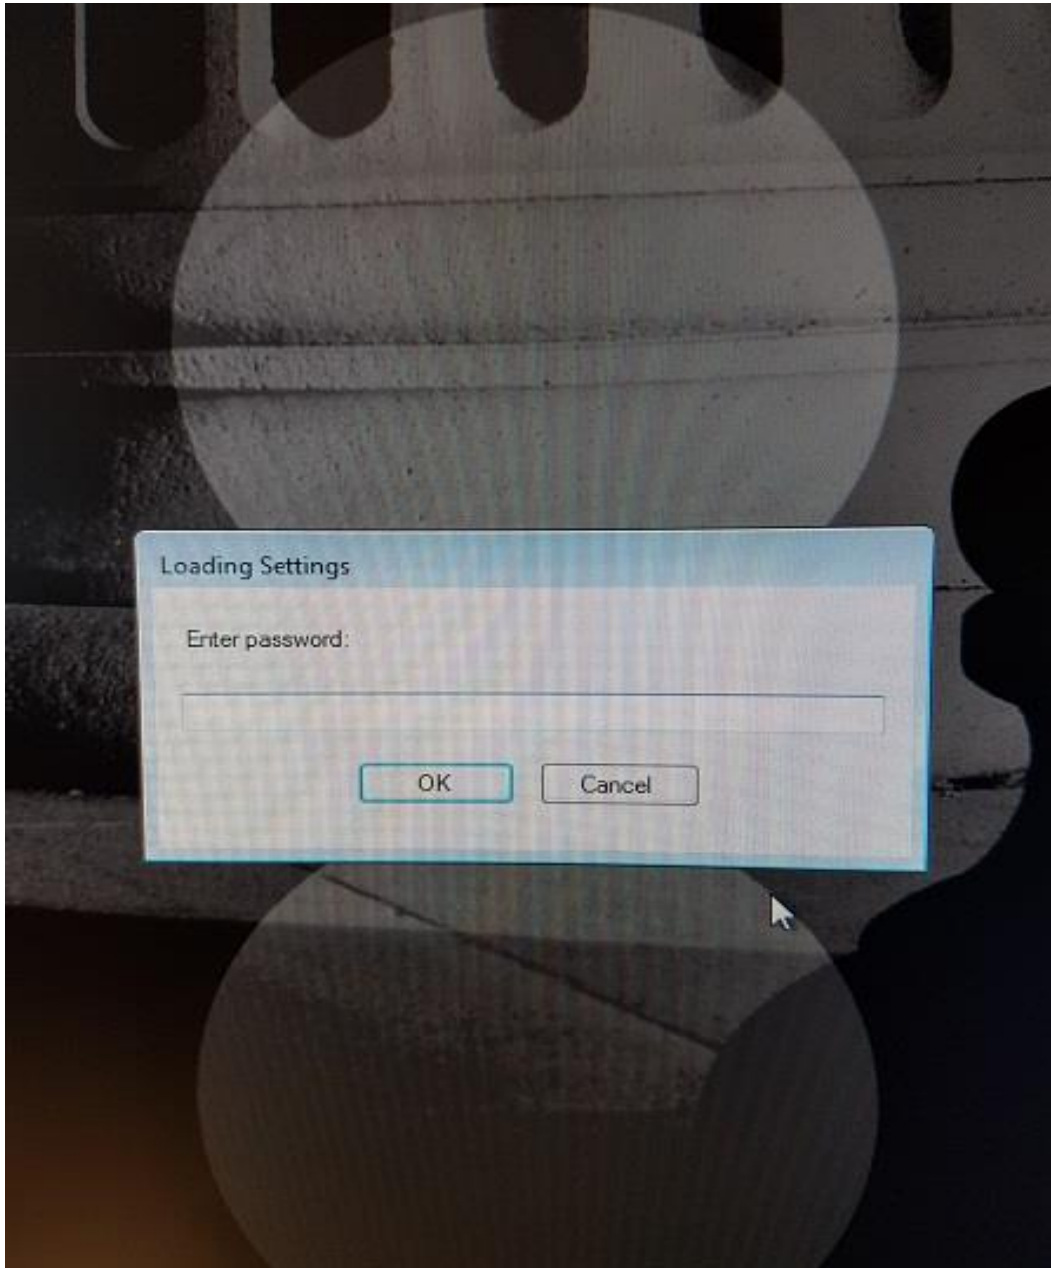

Merk: Du vil bli bedt om å oppgi et SEB-passord inne i SEB-nettleseren

Jeg har ikke Safe Exam Browser installert:

↓ Last ned

HEK3510 - H16 midtveis

5. oktober 2016 kl. 10.00 → 5. oktober 2016 kl. 12.00

✓ Du bruker Safe Exam Browser med rett konfigurasjon.