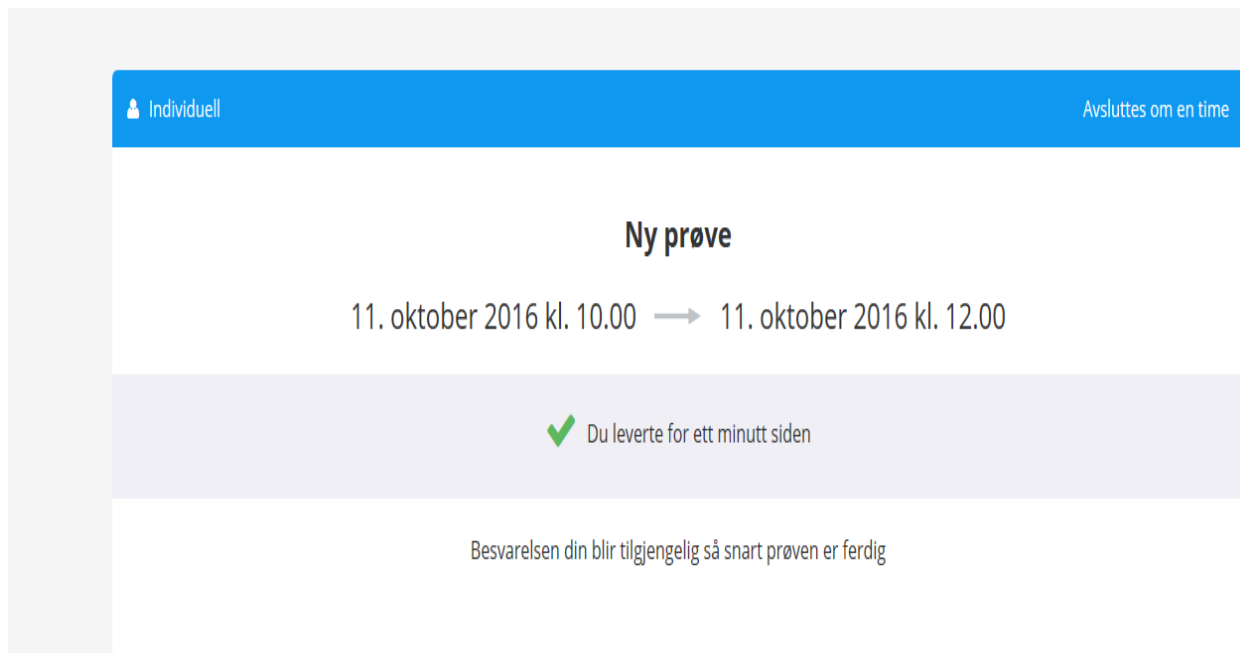

- Rekk opp hånden for å gi beskjed til eksamensvakt om at eksamen er levert.

Besvarelsen din blir tilgjengelig for deg i ditt arkiv i Inspira når alle kandidater har levert, og eksamenen er avsluttet.