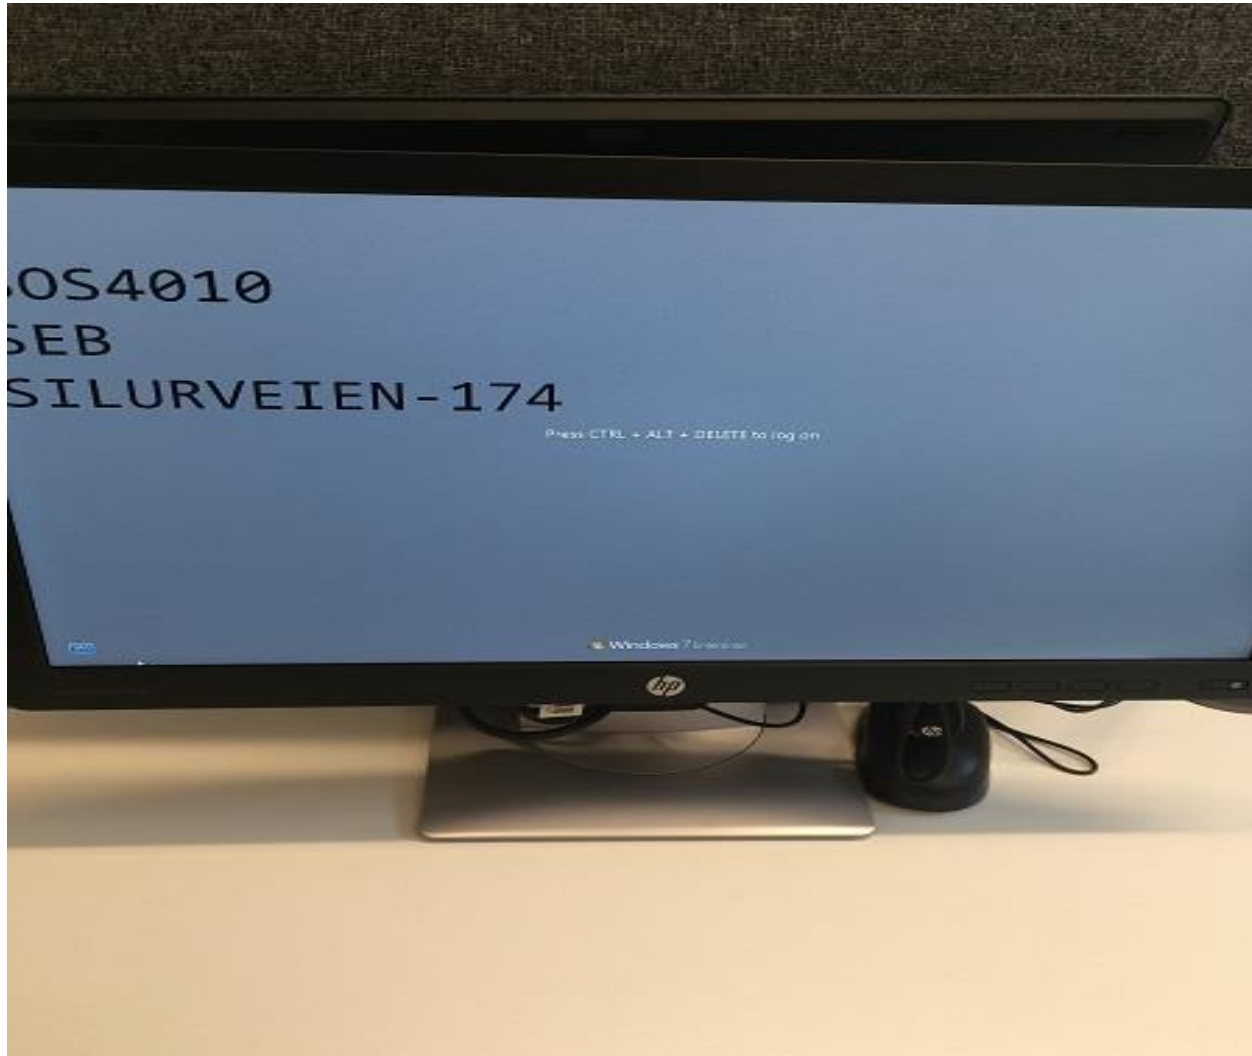

Innloggingsrutine (før eksamensstart)