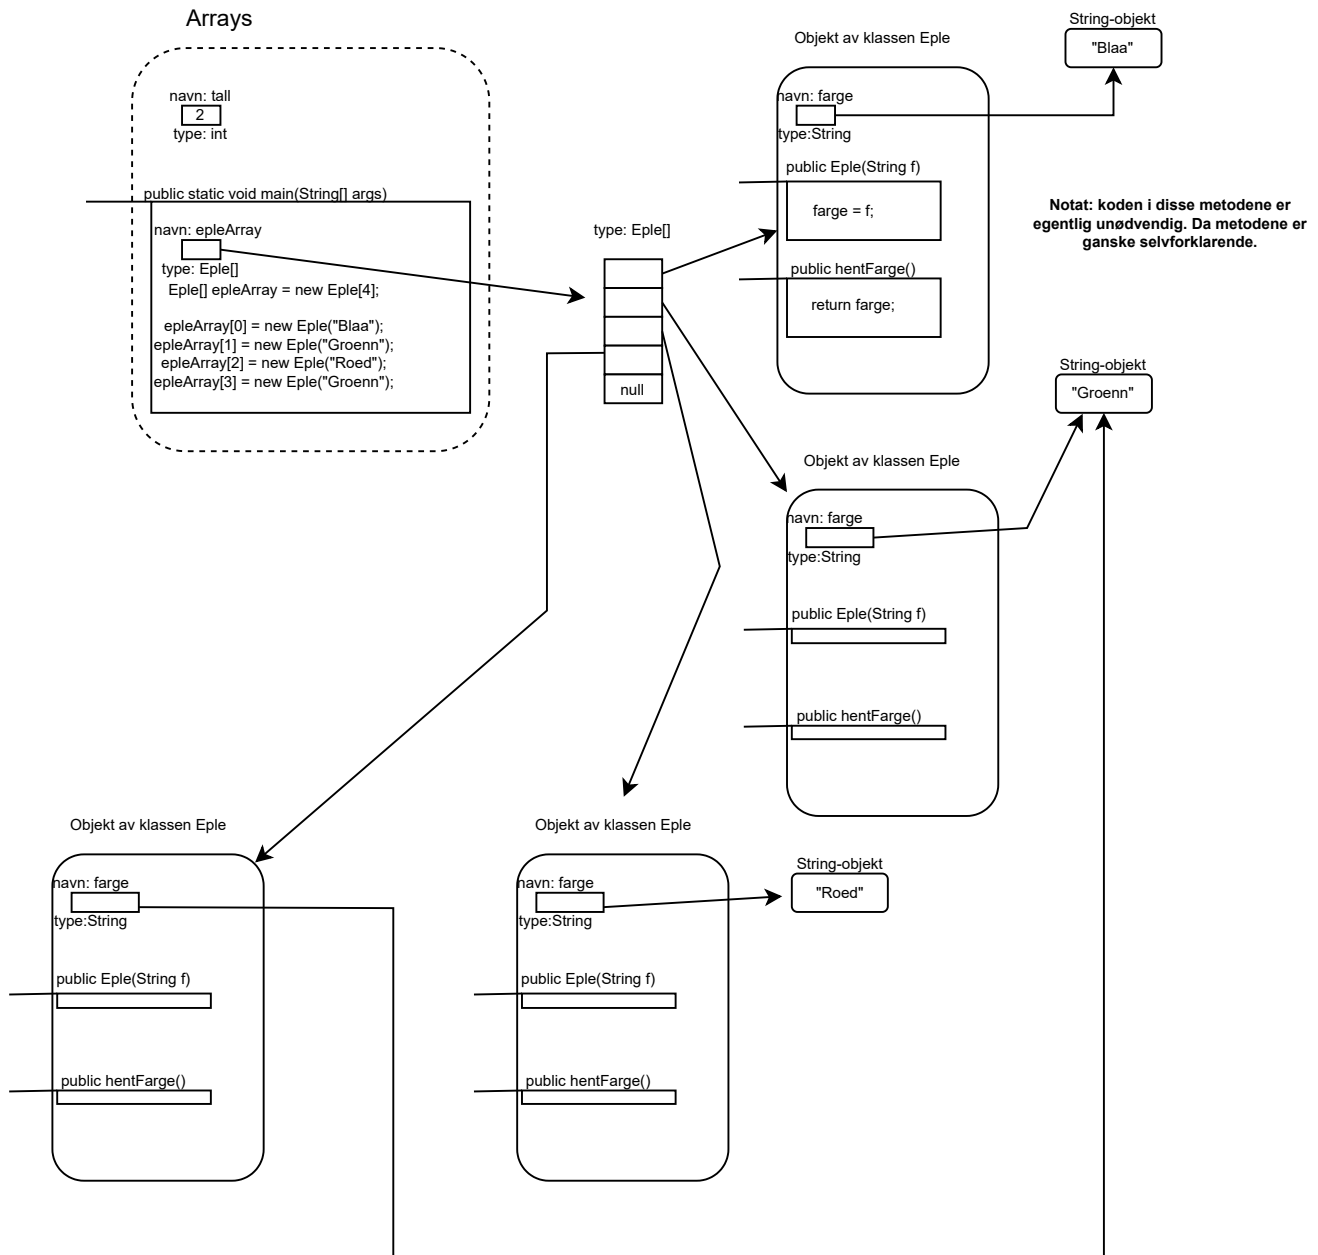

SE PÅ DETTE DOKUMENTET! DET HJELPER MYE!

<https://www.uio.no/studier/emner/matnat/ifi/IN1010/v22/Notater/omdatastrukt-2022.pdf>

" Etter hvert som vi blir flinkere kan opplagte detaljer utelates. "

Notat: Siden dette eplet ogsa er "Groenn", peker det paa SAMME String objekt som et annet eple. Dette er IKKE tilfellet dersom vi hadde brukt `new String("Groenn")`.