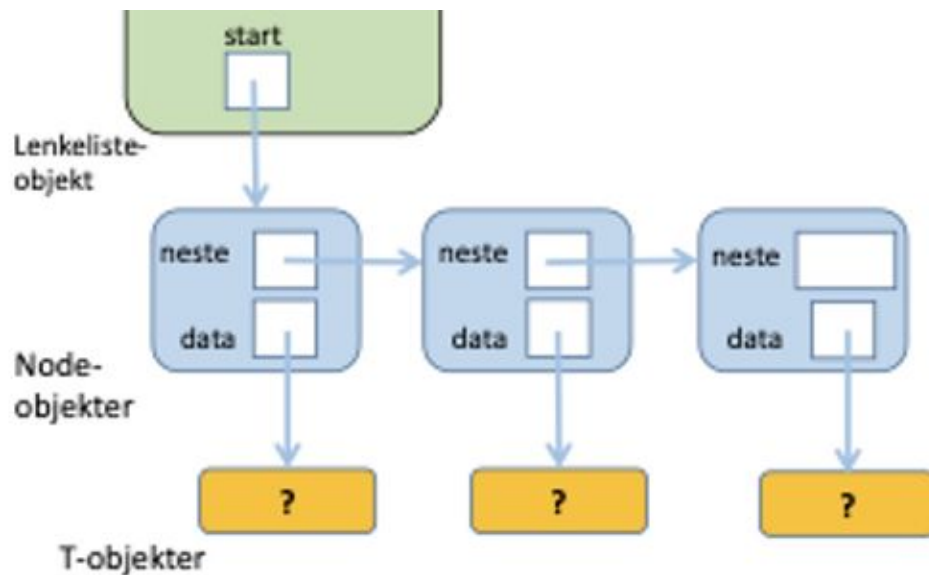

Seminar uke 6

IN1010 V23 - Gruppe 9 prosa

srhellst på Discourse

Epost: srhellst@ifi.uio.no

Hva er en “Node”?

Node

Hvordan legger vi til et element?

Hvordan finner vi størrelsen til en lenkeliste?

Hvordan henter vi et element på en gitt plass?

Hvordan fjerner vi et element på en gitt pos?

Jobbe med oppgaver / oblig

<3