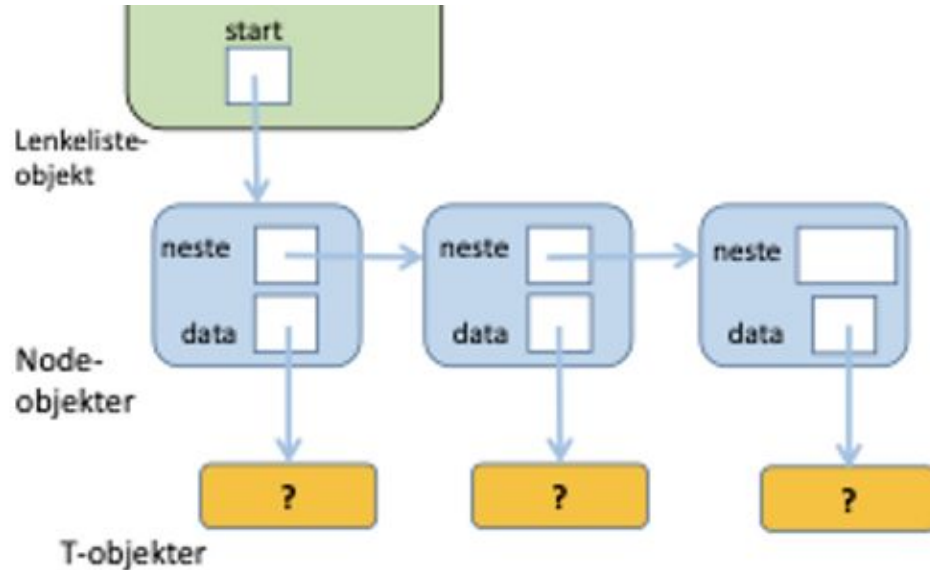

Seminar uke 6

IN1010 V23 - Gruppe 9 prosa

srhellst på Discourse

Epost: srhellst@ifi.uio.no

Hva er en “Node”?

Node

Hvordan legger vi til et element?

Hvordan finner vi størrelsen til en lenkeliste?

Hvordan henter vi et element på en gitt plass?

Hvordan fjerner vi et element på en gitt pos?

Jobbe med oppgaver / oblig

<3