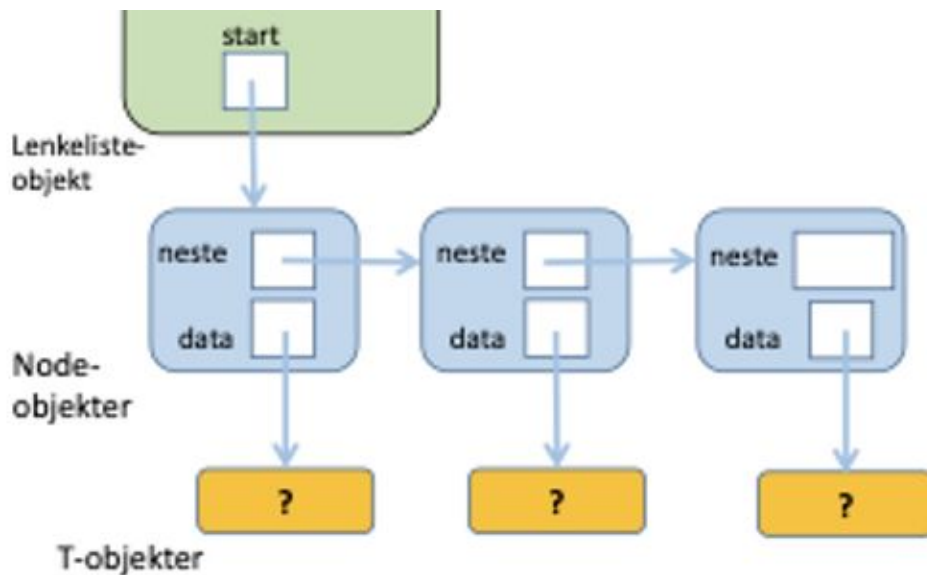

Seminar uke 6

IN1010 V23 - Gruppe 9 prosa

srhellst på Discourse

Epost: srhellst@ifi.uio.no

Hva er en “Node”?

Node

Hvordan legger vi til et element?

Hvordan finner vi størrelsen til en lenkeliste?

Hvordan henter vi et element på en gitt plass?

Hvordan fjerner vi et element på en gitt pos?

Jobbe med oppgaver / oblig

<3