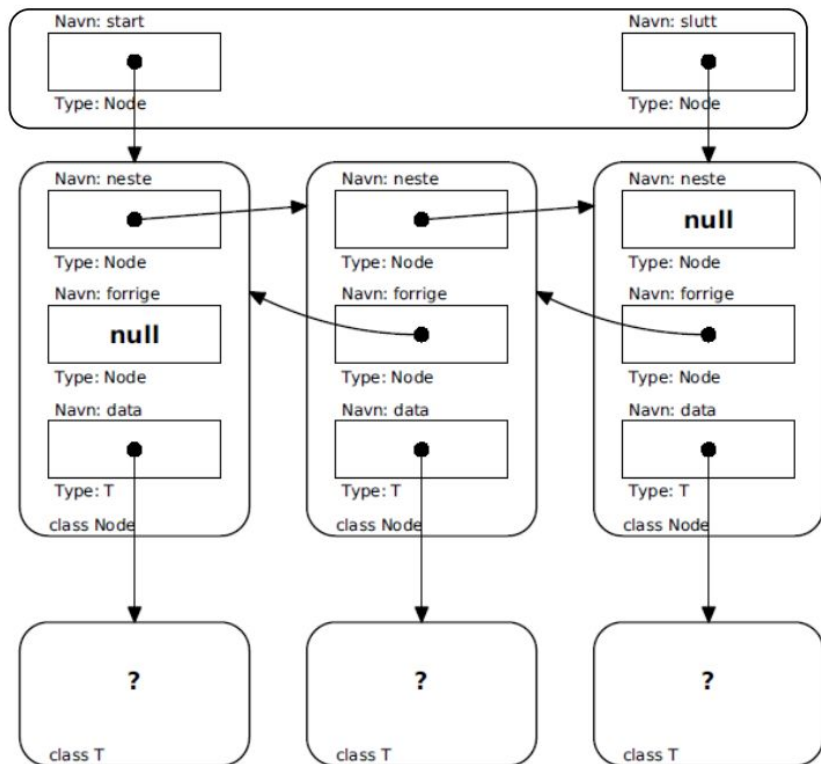

Velkommen 🚀

Menti: 8922 3914

UiO : Universitetet i Oslo

Beholdere og generiske klasser: **Aliste<K, V>**

Node<K, V>

Associative array

- Par med (key, value)
- Ligner på grensesnittet til Map
- [Les mer her](#)

Beholdere og generiske klasser: **Aliste<K, V>**

To-veis struktur

Node har en **forrige**
og en **neste**