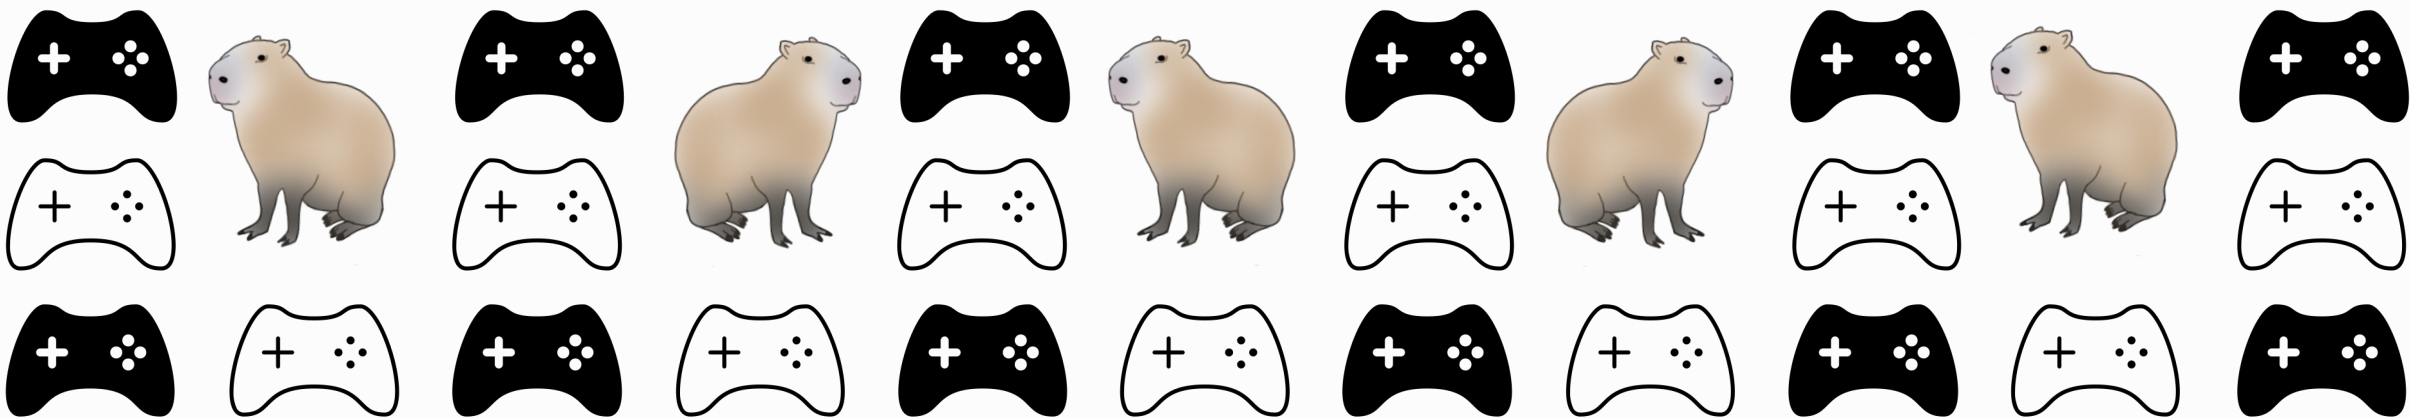

CAPY

BLITT BEDRE
KJENT

SEMISTRUKTURERTE

INTERVJU

Vi ønsker å benytte oss av semi-strukturert form for intervjuene. Denne formen tillater oss å strukturere intervjuene slik at vi kan få med alle temaene vi ønsker å utforske, samtidig som det åpner for muligheten å dykke ned i det brukeren ønsker å snakke mer om.

OBSERVASJON

Observasjoner tillater oss å få innblikk i andre aspekter ved problemområdet som ikke dekkes av intervjuene.