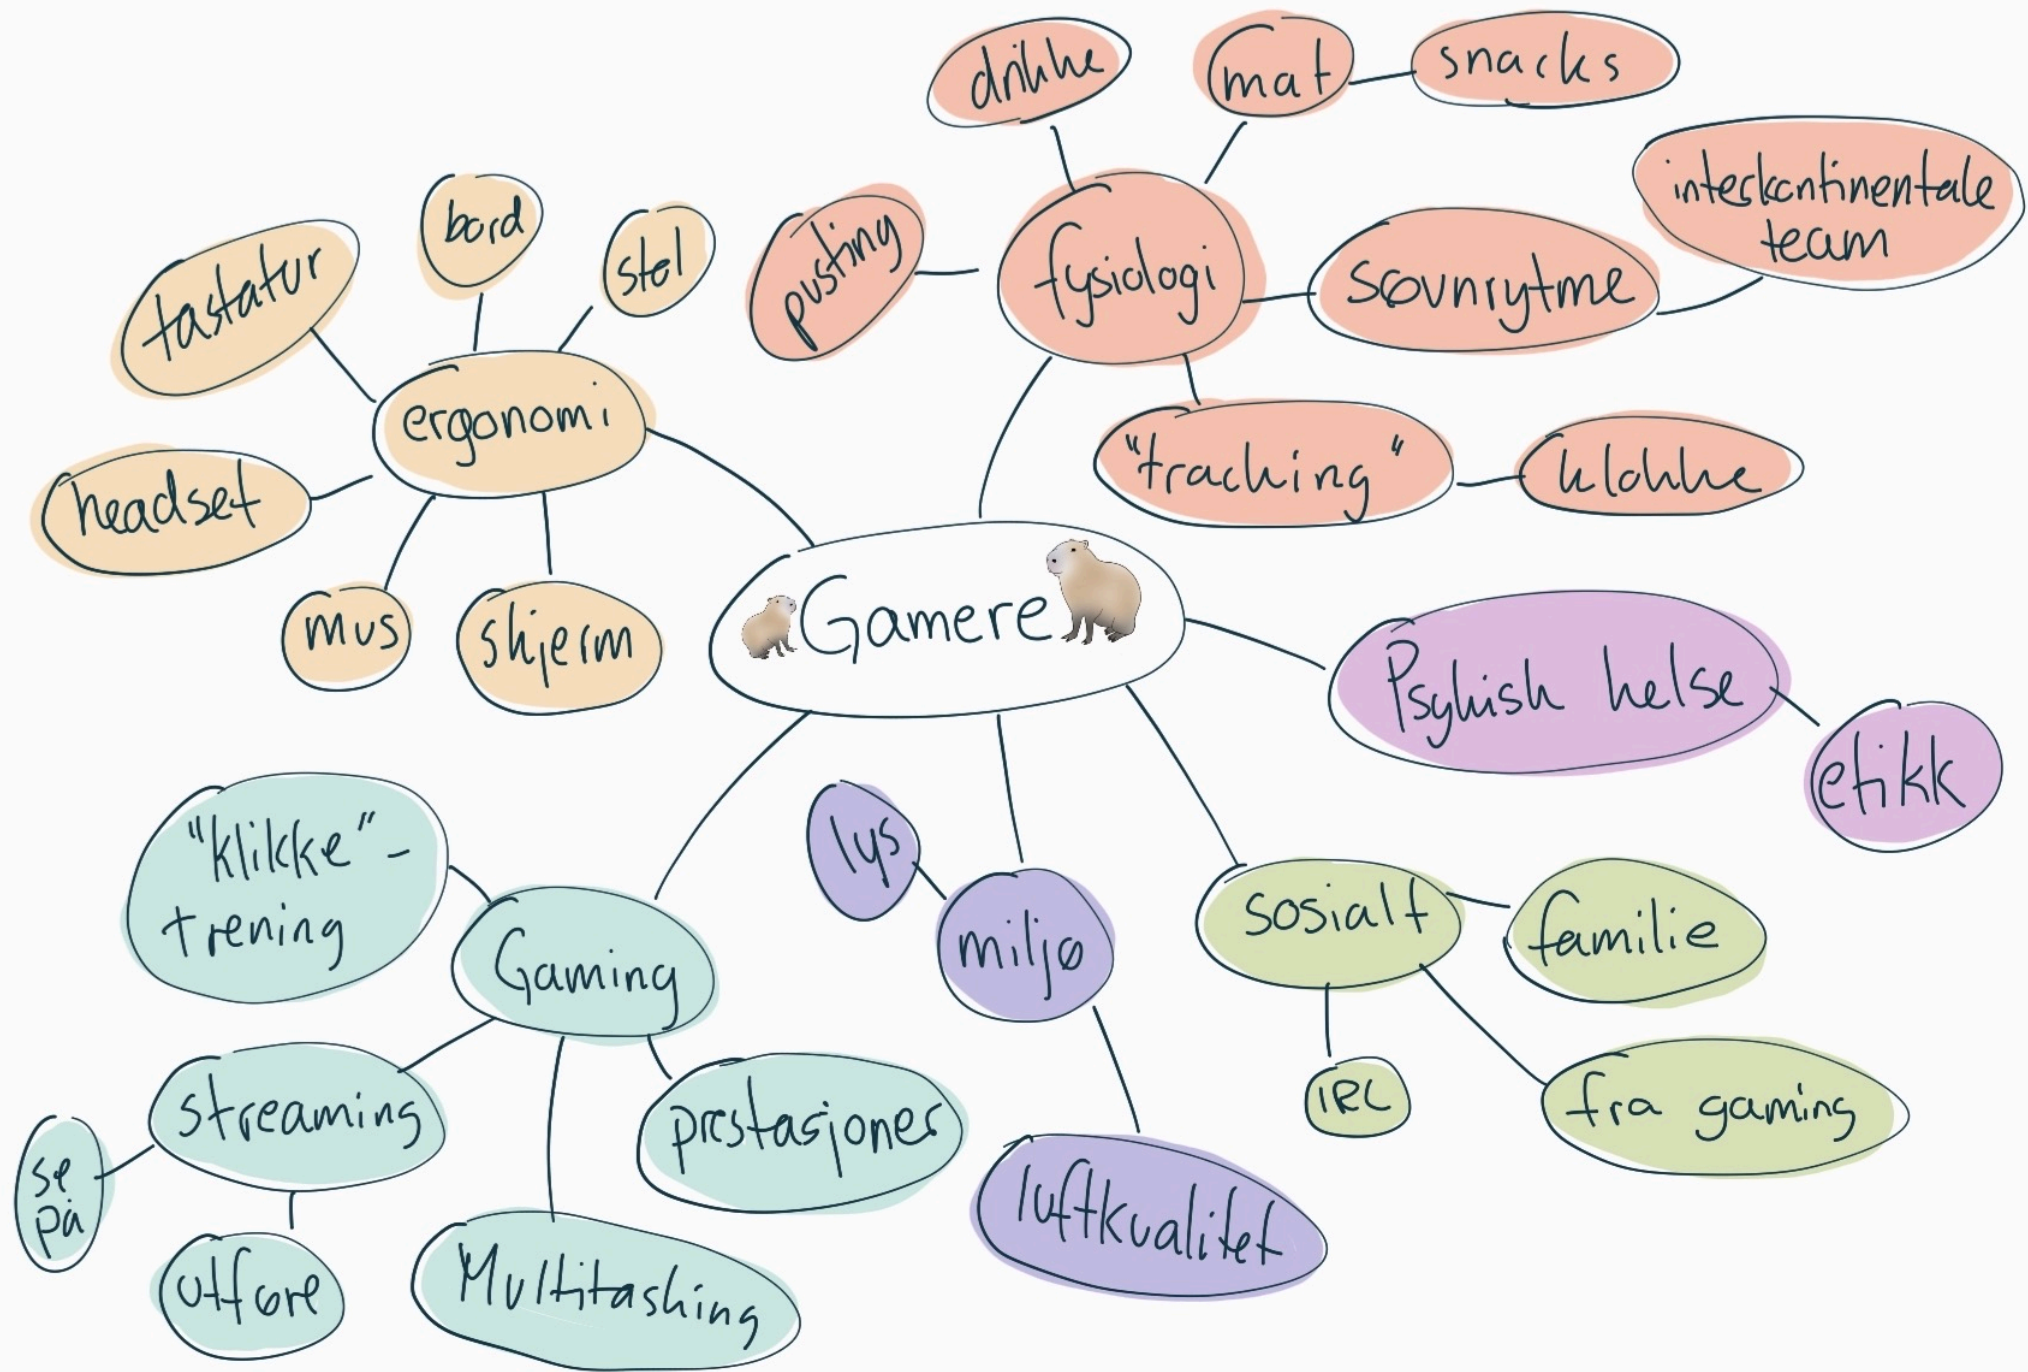

CAPY

BLITT BEDRE
KJENT

SEMISTRUKTURERTE

INTERVJU

Vi ønsker å benytte oss av semi-strukturert form for intervjuene. Denne formen tillater oss å strukturere intervjuene slik at vi kan få med alle temaene vi ønsker å utforske, samtidig som det åpner for muligheten å dykke ned i det brukeren ønsker å snakke mer om.

OBSERVASJON

Observasjoner tillater oss å få innblikk i andre aspekter ved problemområdet som ikke dekkes av intervjuene.