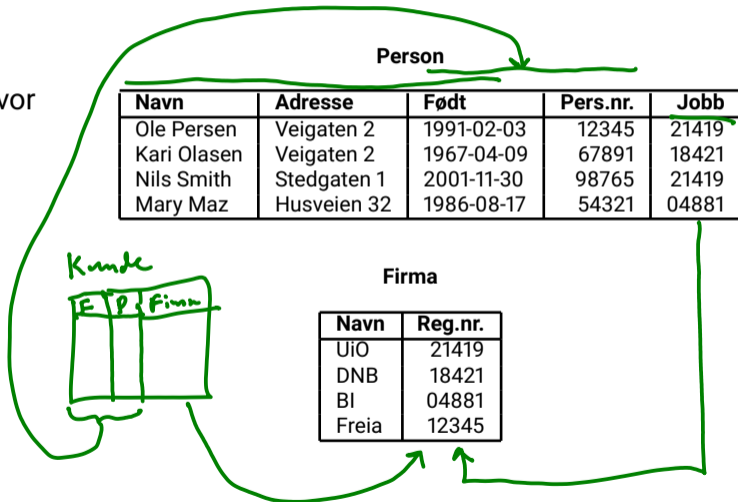

Repetisjon: Nøkler

Hva betyr følgende begrep og hvor finner man det i høyre kolonne?

- **Supernøkkel**
- **Kandidatnøkkel**
- **Nøkkel-attributt**
- **Primærnøkkel**
- **Fremmednøkkel**