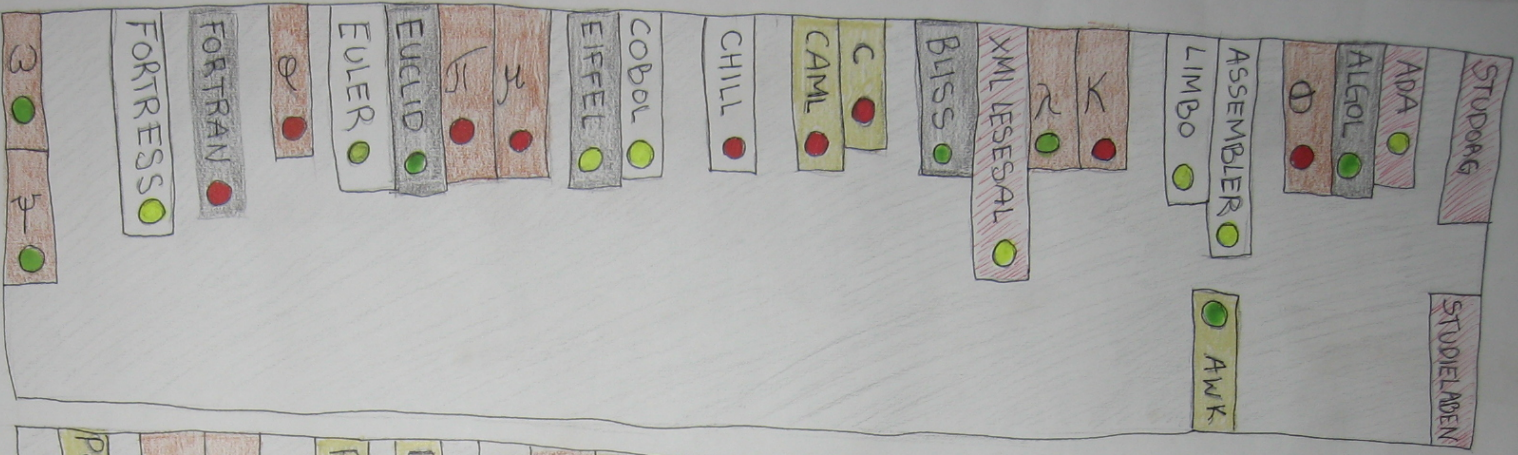

3. etg

2.

1. etg

- Annet
- Termstue
- Kollokvierom
- Programrom
- Seminarrrom
- Her står du

D

C

B

A

■ Kollokvierom

□-4 ant rom ledig - ant rom totalt

■ Termstuer

□-20 ant terminaler ledig - ant terminaler totalt

Grupperom-reservasjon

http://gruppereservasjon.no

Grupperom-reservasjon (på IFI2)

Det er for øyeblikket 7 ledige grupperom. [Reservér](#)

								1.etg
GR101	GR102	GR103	GR104	GR105	GR106	GR107	GR108	
GR101	GR102	GR103	GR104	GR105	GR106	GR107	GR108	
GR101	GR102	GR103	GR104	GR105	GR106	GR107	GR108	
GR101	GR102	GR103	GR104	GR105	GR106	GR107	GR108	