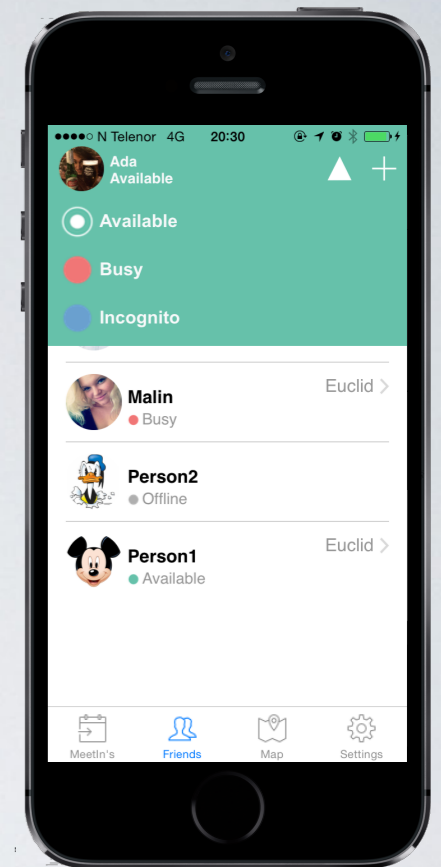

MeetIn

Hva bruker du / dere for å lokalisere hverandre?

Kunne du tenkt deg å bruke en app som gjør det lettere å lokalisere kontakter på. f.eks. skolen?

# LØSNING

- MeetIn
- Lokalisering på rom-nivå
- Se tilgjengelighetsstatus
- Avtale møter
- Kun synlig for dine kontakter

# iBeacons

- Ny teknologi
- Kommuniserer mot app
- Presis posisjon