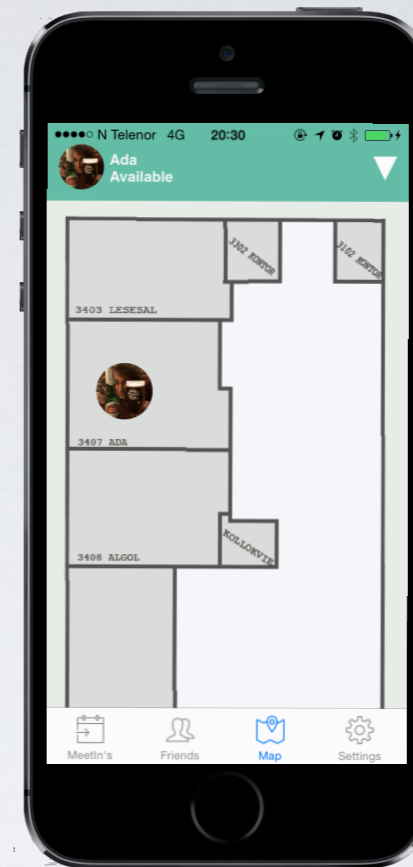

# LØSNING

- MeetIn
- Lokalisering på rom-nivå
- Se tilgjengelighetsstatus
- Avtale møter
- Kun synlig for dine kontakter