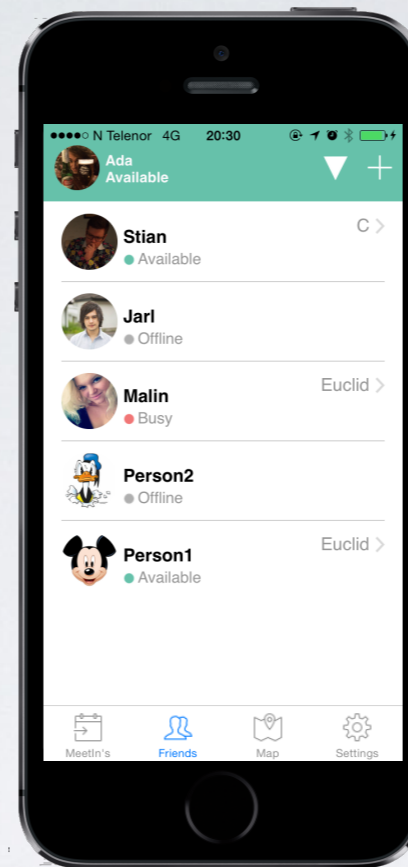

MeetIn

Hva bruker du / dere for å lokalisere hverandre?

Kunne du tenkt deg å bruke en app som gjør det lettere å lokalisere kontakter på. f.eks. skolen?

# LØSNING

- MeetIn
- Lokalisering på rom-nivå
- Se tilgjengelighetsstatus
- Avtale møter
- Kun synlig for dine kontakter

# iBeacons

- Ny teknologi
- Kommuniserer mot app
- Presis posisjon