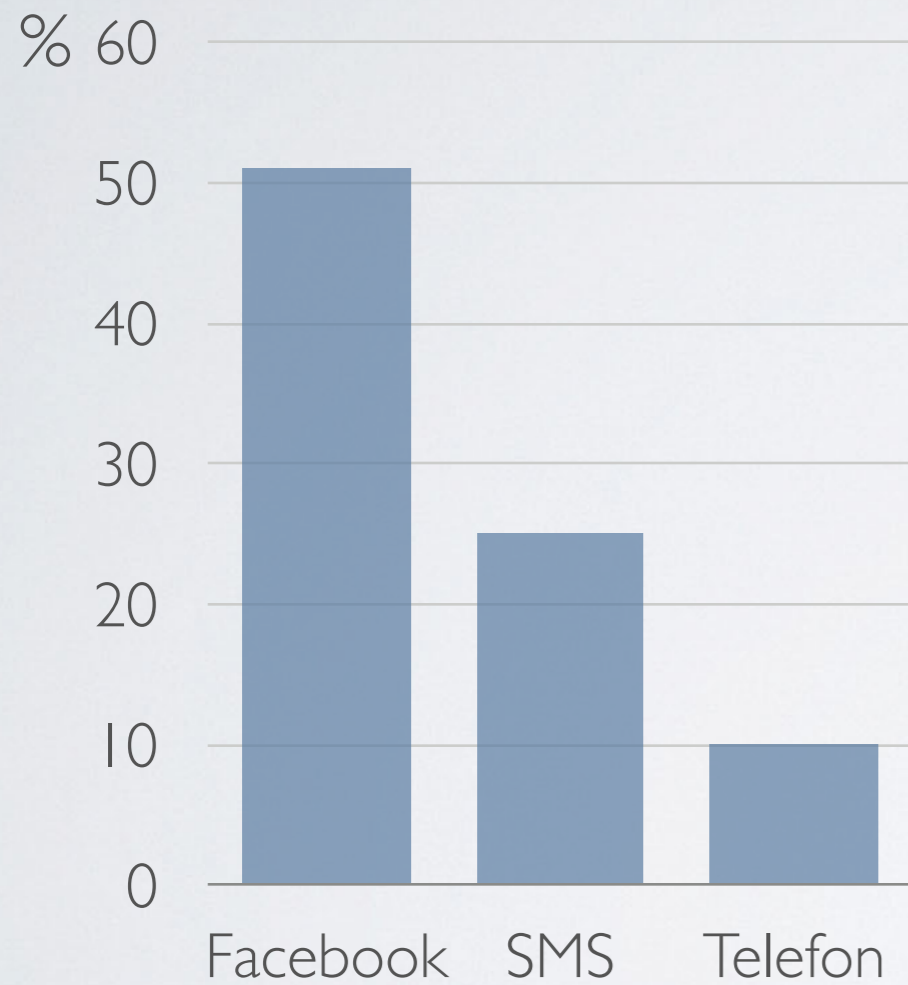

MeetIn

Hva bruker du / dere for å lokalisere hverandre?

Kunne du tenkt deg å bruke en app som gjør det lettere å lokalisere kontakter på. f.eks. skolen?

# LØSNING

- MeetIn
- Lokalisering på rom-nivå
- Se tilgjengelighetsstatus
- Avtale møter
- Kun synlig for dine kontakter