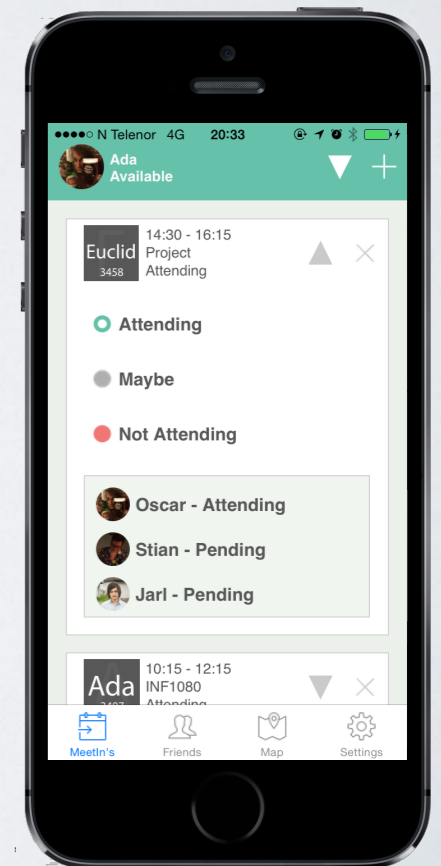

MeetIn

Hva bruker du / dere for å lokalisere hverandre?

Kunne du tenkt deg å bruke en app som gjør det lettere å lokalisere kontakter på. f.eks. skolen?

# LØSNING

- MeetIn
- Lokalisering på rom-nivå
- Se tilgjengelighetsstatus
- Avtale møter
- Kun synlig for dine kontakter