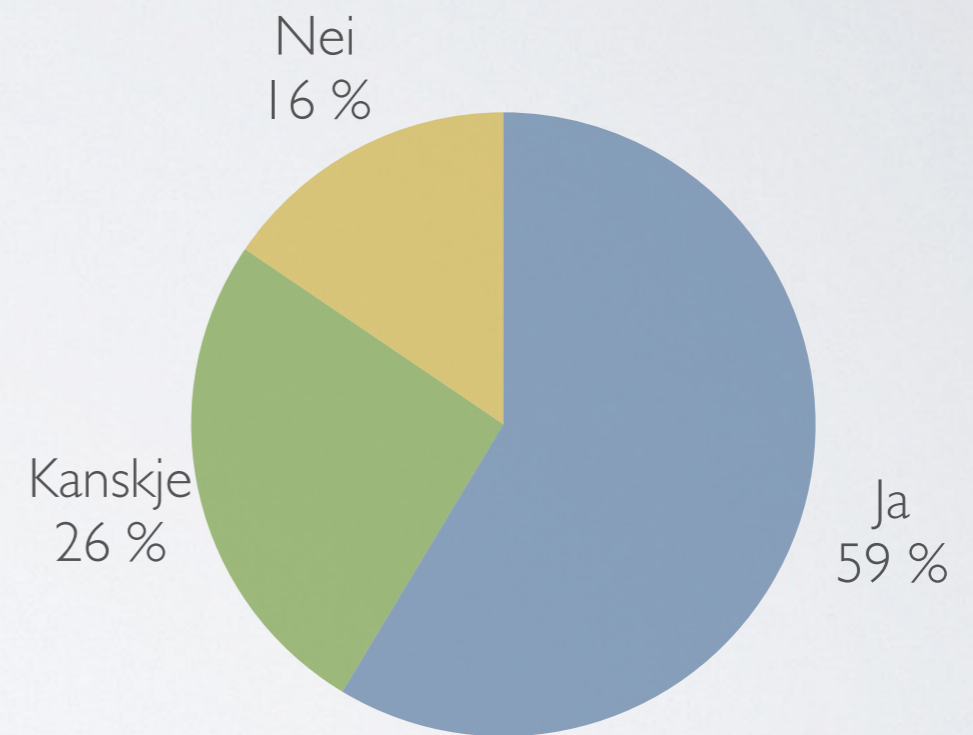

MeetIn

Hva bruker du / dere for å lokalisere hverandre?

Kunne du tenkt deg å bruke en app som gjør det lettere å lokalisere kontakter på. f.eks. skolen?

# LØSNING

- MeetIn
- Lokalisering på rom-nivå
- Se tilgjengelighetsstatus
- Avtale møter
- Kun synlig for dine kontakter