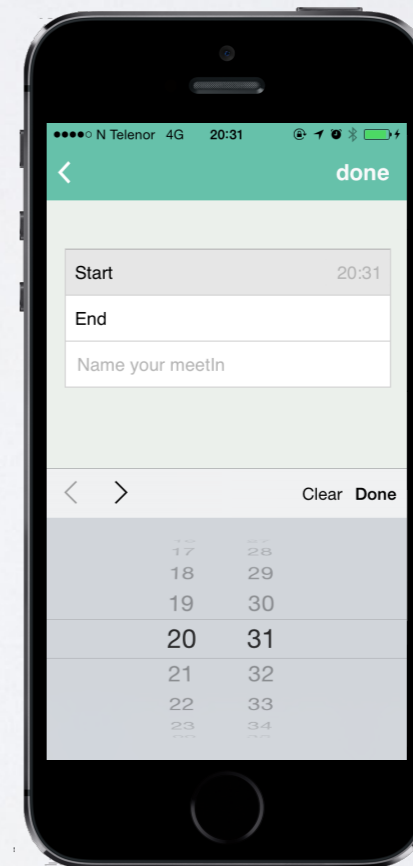

MeetIn

Hva bruker du / dere for å lokalisere hverandre?

Kunne du tenkt deg å bruke en app som gjør det lettere å lokalisere kontakter på. f.eks. skolen?

# LØSNING

- MeetIn
- Lokalisering på rom-nivå
- Se tilgjengelighetsstatus
- Avtale møter
- Kun synlig for dine kontakter