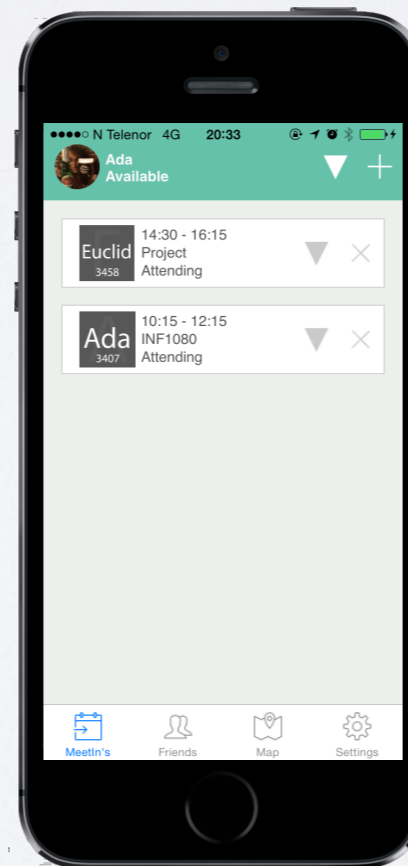

MeetIn

Hva bruker du / dere for å lokalisere hverandre?

Kunne du tenkt deg å bruke en app som gjør det lettere å lokalisere kontakter på. f.eks. skolen?

# LØSNING

- MeetIn
- Lokalisering på rom-nivå
- Se tilgjengelighetsstatus
- Avtale møter
- Kun synlig for dine kontakter