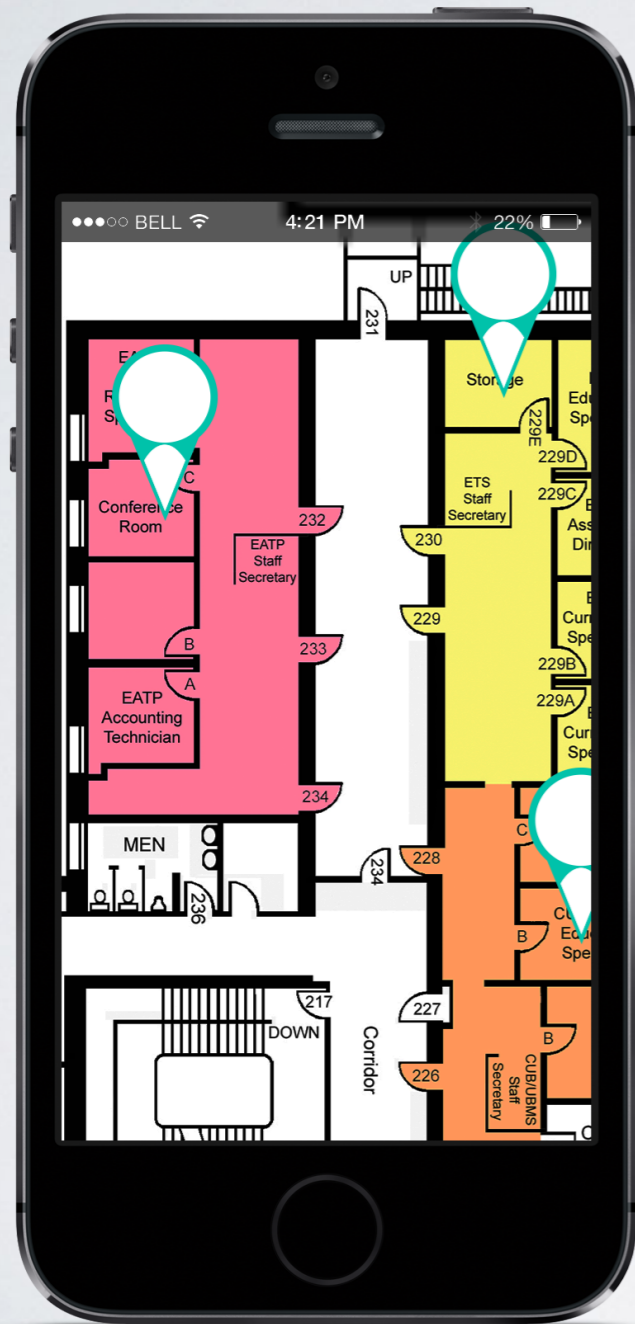

POTENSIUALE

Kontorer