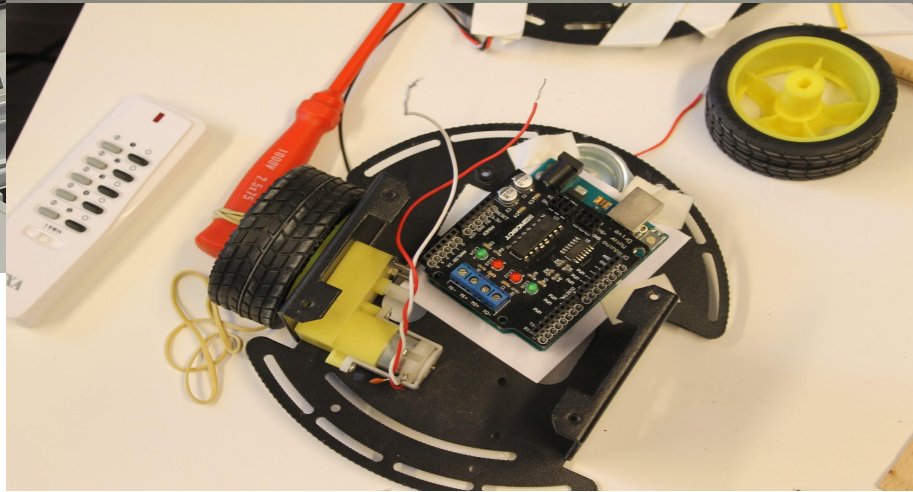

Tray  
on  
wheels

Film

- "[...] Det er veldig bra, som med fjernsynet feks, at det bare er samme knappen. Av og på."
- "[...] hvis man er dement, så er det lettere med den der, den farvede"