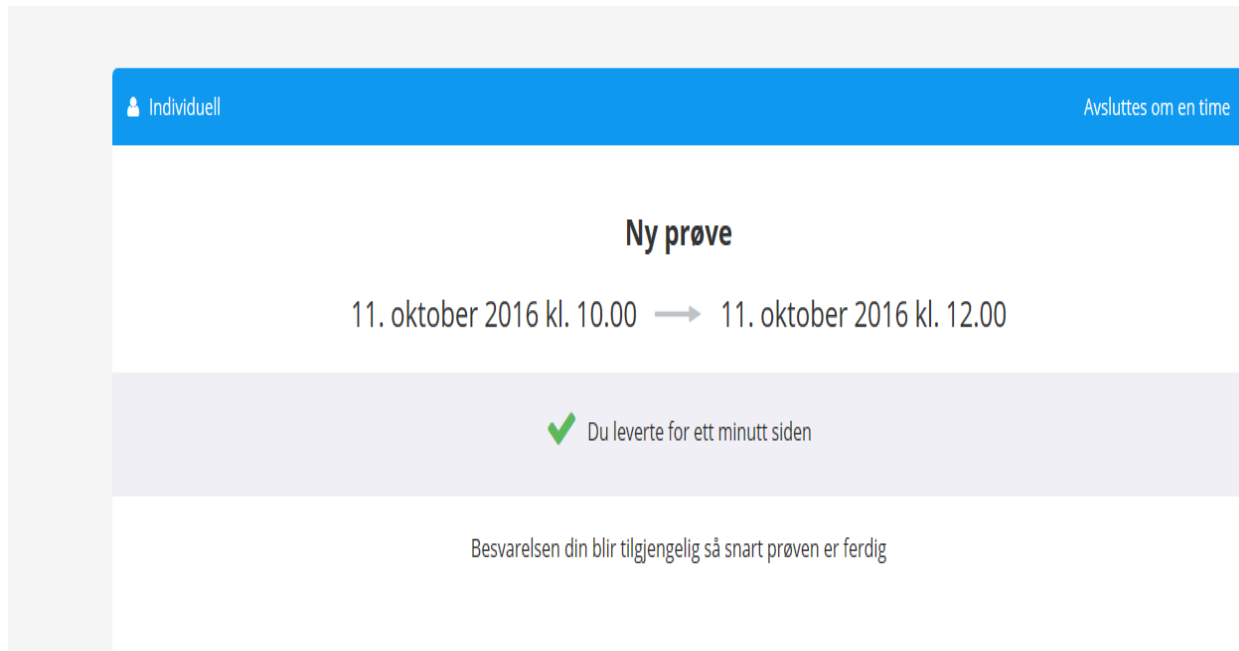

- Rekk opp hånden for å gi beskjed til eksamensvakt om at eksamen er levert.

Besvarelsen din blir tilgjengelig for deg i ditt arkiv i Inspira ved eksamensslutt.