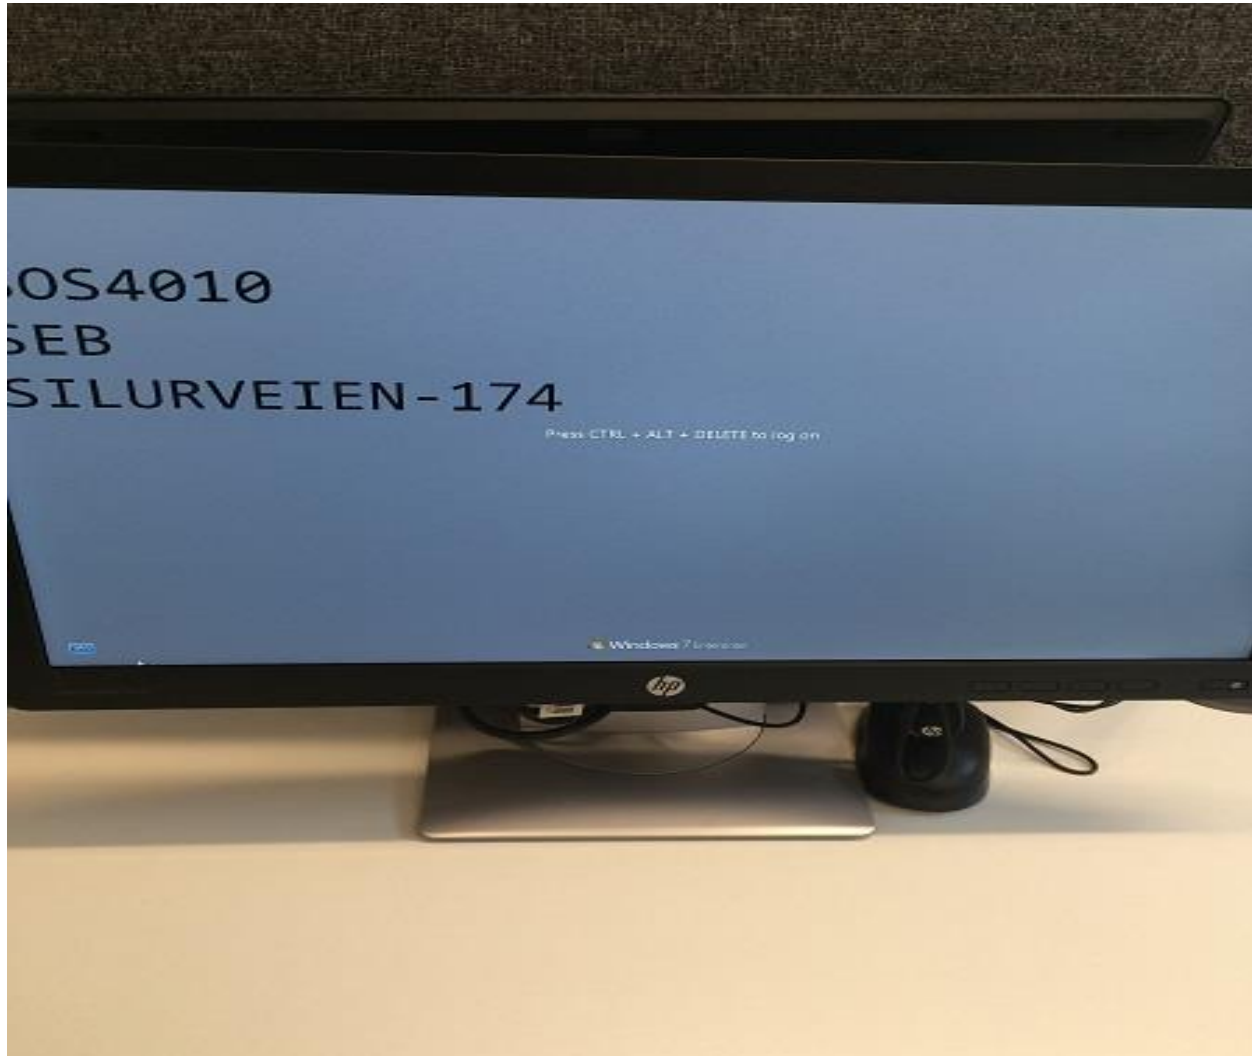

UiO : Det matematisk-naturvitenskapelige fakultet

Informasjon digital eksamen H16 INF1001

Generell informasjon

- Abelstua (Nils Henrik Abels hus) vil bli eksamenslokalet for INF1000.
- Faglærere vil gå trøsterunde som vanlig.
- Du må ha en aktiv UiO-konto til eksamen. Husk ditt UiO-brukernavn og passord når du kommer på eksamen.
- Trenger du hjelp i forkant av eksamensstart: rekk opp hånden og få hjelp av IT-vakter på sal.
- Kladdeark vil bli delt ut ved behov.

Innloggingsrutine (før eksamensstart)

Deretter går dere inn på Internet Explorer og skriver inn følgende adresse:

uio.inspera.no

UiO : Universitetet i Oslo

Studentinnlogging

Logg inn med FEIDE 

... eller med registrert bruker