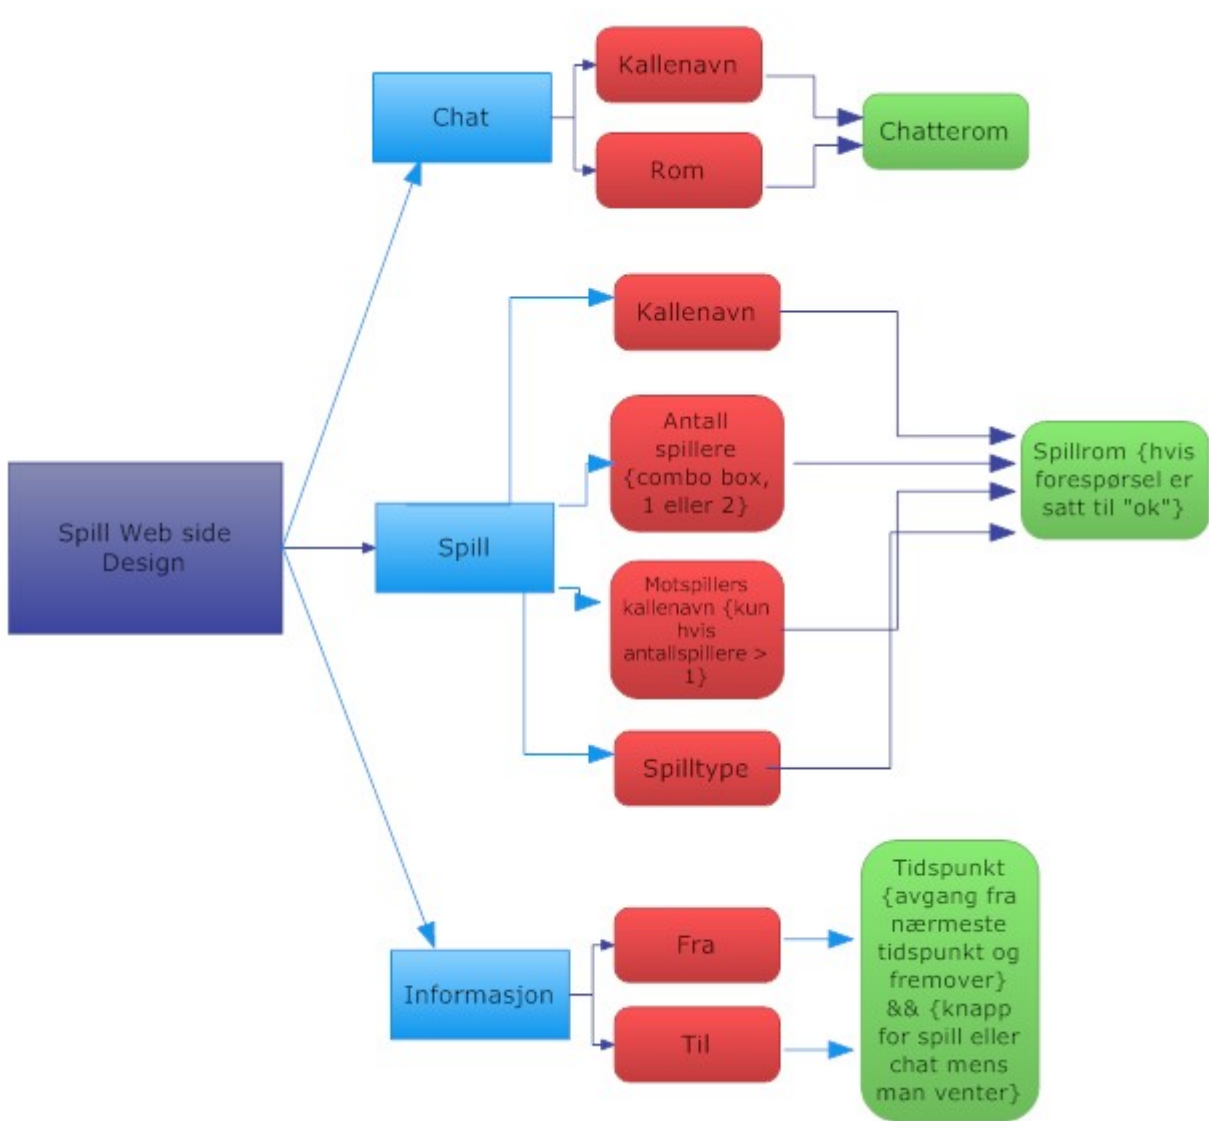

Hvordan siden skal settes opp i praksis.

## Resultatene fra spørreundersøkelsen

### Ville du foretrukket å registrere en profil i systemet?

■ ja ■ nei ■ bryr seg ikke

Avreisested

Ankomststed

10:32 - 10:45

4 minutter forsinket

Spill

Chat