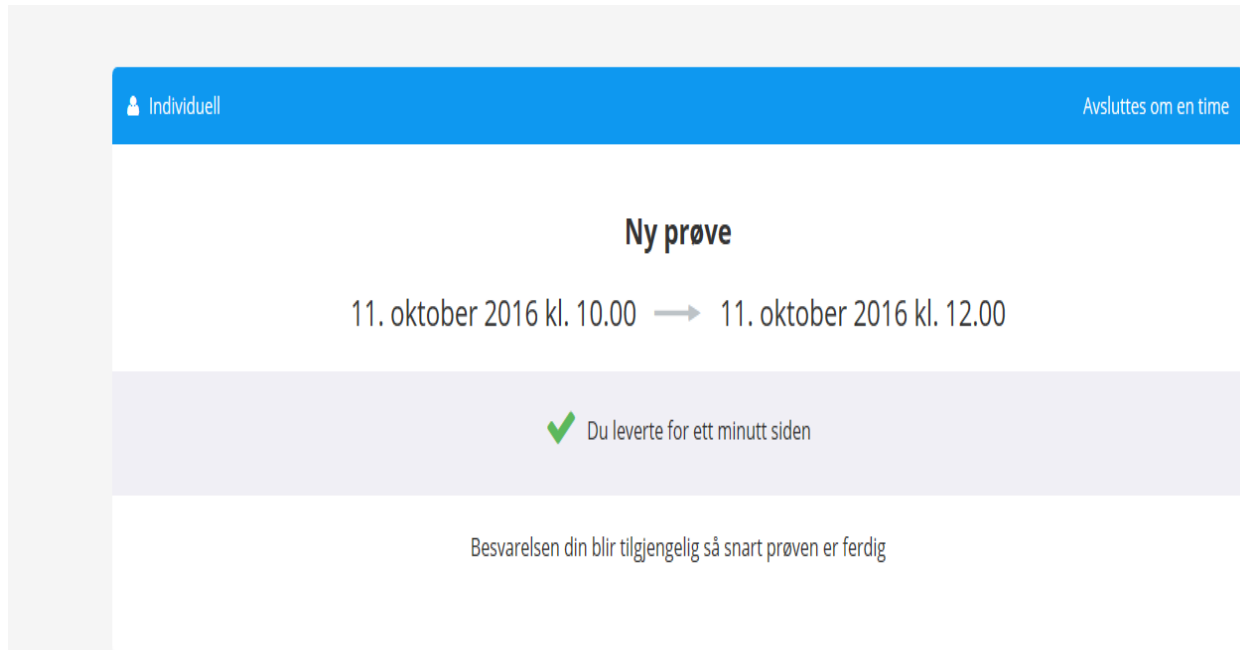

- Rekk opp hånden for å gi beskjed til eksamensvakt om at eksamen er levert.

Besvarelsen din blir tilgjengelig for deg i ditt arkiv i Inspira når alle kandidater har levert, og eksamenen er avsluttet.