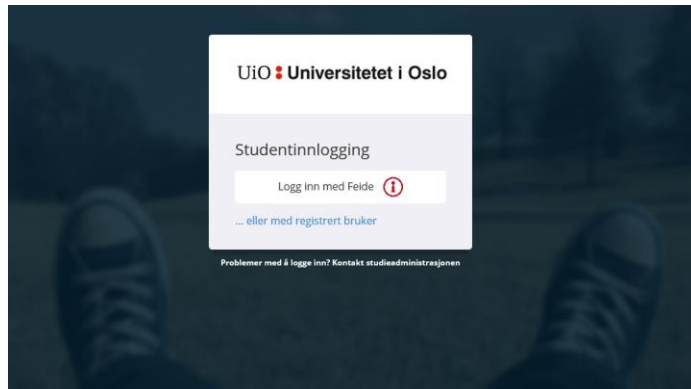

På eksamensdagen logger du på med Feide (UiO-brukernavn og passord)