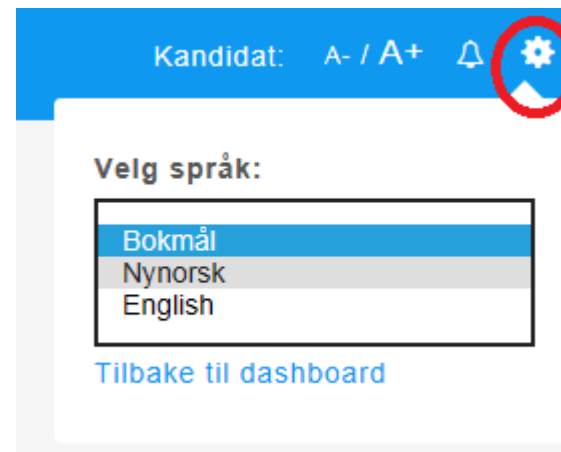

### 2015.01.19\_Test\_1

20. januar 2015 kl. 10.00 → 31. januar 2015 kl. 12.00

 Din nettleser er godkjent.

Startknappen aktiveres når prøven åpner

Åpne prøven

# Bokmål, nynorsk eller engelsk?

Velg målform/språk i Inspira via tannhjulet øverst i høyre hjørne.